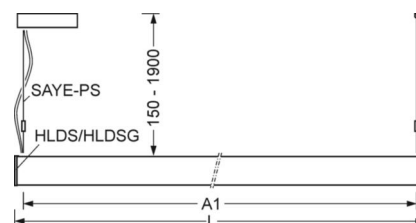

## DEEP-LINK

<https://www.regiolum.de/ru/article/60511026660>

Ссылка	LED 4800lm 840
ηLB	100 %
Φ ↓/↑	63 % / 37 %
UGR поп./вдоль дисплей	17.4 / 16.7
	65° < 1500cd/m²

**Механика**

цвет корпуса	белый стандартный для электротехники RAL 9016
размеры (LxWxH/DxH)	1176mm x 85mm x 72mm
вес (нетто)	3.1kg
Вид монтажа	установка отдельных светильников на подвесе, маятниково-подвесные световые полосы

**размеры**

L	1176 mm	Длина
B	85 mm	Ширина
H	72 mm	Высота
A1	1100 mm	Расстояние между точками крепежа при одиночной установке
A2	1138 mm	Расстояние между точками крепежа, 1-й светильник световой полосы
A3	1176 mm	Расстояние между точками крепежа между светильниками в световой п
P min	150 mm	Минимальная длина подвеса
P max	1900 mm	Максимальная длина подвеса