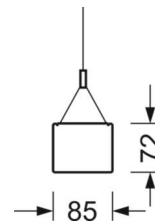

## DEEP-LINK

<https://www.regiolum.de/ru/article/60511026660>

Ссылка	LED 4800lm 840
ηLB	100 %
Φ ↓/↑	63 % / 37 %
UGR поп./вдоль дисплей	17.4 / 16.7
	65° < 1500cd/m²

**Механика**

цвет корпуса	белый стандартный для электротехники RAL 9016
размеры (LxWxH/DxH)	1176mm x 85mm x 72mm
вес (нетто)	3.1kg
Вид монтажа	установка отдельных светильников на подвесе, маятниково-подвесные световые полосы

**размеры**

L	1176 mm	Длина
B	85 mm	Ширина
H	72 mm	Высота
A1	1100 mm	Расстояние между точками крепежа при одиночной установке
A2	1138 mm	Расстояние между точками крепежа, 1-й светильник световой полосы
A3	1176 mm	Расстояние между точками крепежа между светильниками в световой п
P min	150 mm	Минимальная длина подвеса
P max	1900 mm	Максимальная длина подвеса