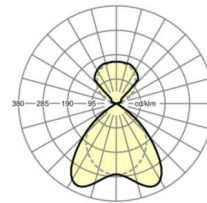

параметры

номер заказа	60511026660
код EAN	4020863379057
номер таможенного тарифа	94051190
Знак прохождения контроля	IP 20, класс защиты I, для рабочих мест за дисплеем 65° < 1500, F, Indoor, CE
Степень ударопрочности IK	IK02
Температура окружения	ta 25°C
Особые свойства	Готовность к IoT «Ready for IoT»
Гарантийный срок	5 лет
Государственные программы поддержки	BEG - государственные субсидии для энергосберегающих зданий (действительна только для Германии)

электротехника

Балласт	Электронный драйвер DALI2 (1 штука)
Мощность системы	41W
сетевое напряжение	230V/50Hz
автоматический предохранитель (пусковой ток)	13 штук/B10, 21 штук/B16, 21 штук/C10, 35 штук/C16
класс энергосбережения/Источник света	C

Оптика

Оснастка	LED, цветопередача/оттенок света CRI ≥ 80 / 4000K
Допуск для координаты цветности (MacAdam)	3SDCM
Номинальный световой поток	5040lm
Срок службы LED	50000h L80/B10 (Tq 25°C)
светоотдача светильников	124lm/W
UGR поп./вдоль	17.4 / 16.7

DEEP-LINK

<https://www.regiolum.de/ru/article/60511026660>

Ссылка	LED 4800lm 840
ηLB	100 %
Φ ↓/↑	63 % / 37 %
UGR поп./вдоль дисплей	17.4 / 16.7
	65° < 1500cd/m²